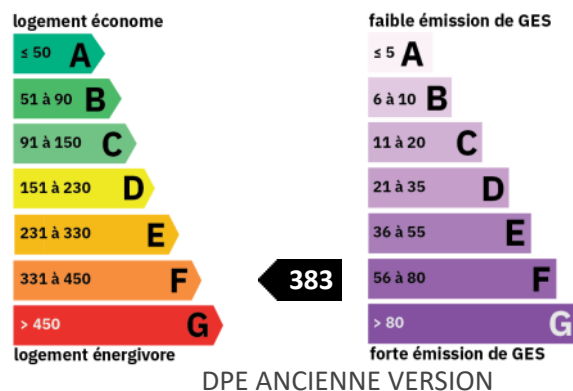

Loyer de 370,00 euros par mois charges comprises dont 20,00 euros par mois de provision pour charges (soumis à la régularisation annuelle).
 Les honoraires charge locataire sont de 276,00 euros (soit 10,22 euros/m²) dont 60,00 euros pour état des lieux (soit 2,22 euros/m²).
 DPE ANCIENNE VERSION. Logement à consommation énergétique excessive. Montant estimé des dépenses annuelles d'énergie pour un usage standard : 609 euros. Prix moyens des énergies indexés en 2015. Logement à consommation énergétique excessive : classe F.

REFERENCE

Référence : **267**

CARACTERISTIQUES

AMENAGEMENTS EXTERIEURS

AMENAGEMENTS INTERIEURS

Meublé : **Oui**
 Salles d'eau : **1**
 Chauffage : **INDIVIDUEL/ELECTRIQUE**
 Eau chaude : **/Cumulus électrique**

CLASSE ENERGIE ET CLASSE CLIMAT

Consommation énergétique en kWhEP/m².an Emission de gaz à effet de serre en kgeq CO₂/m².an

CONNEXION INTERNET

📶 Cuivre DSL : de 8 à 30 Mbit/s
 Fibre optique : plus de 1 Gbit/s